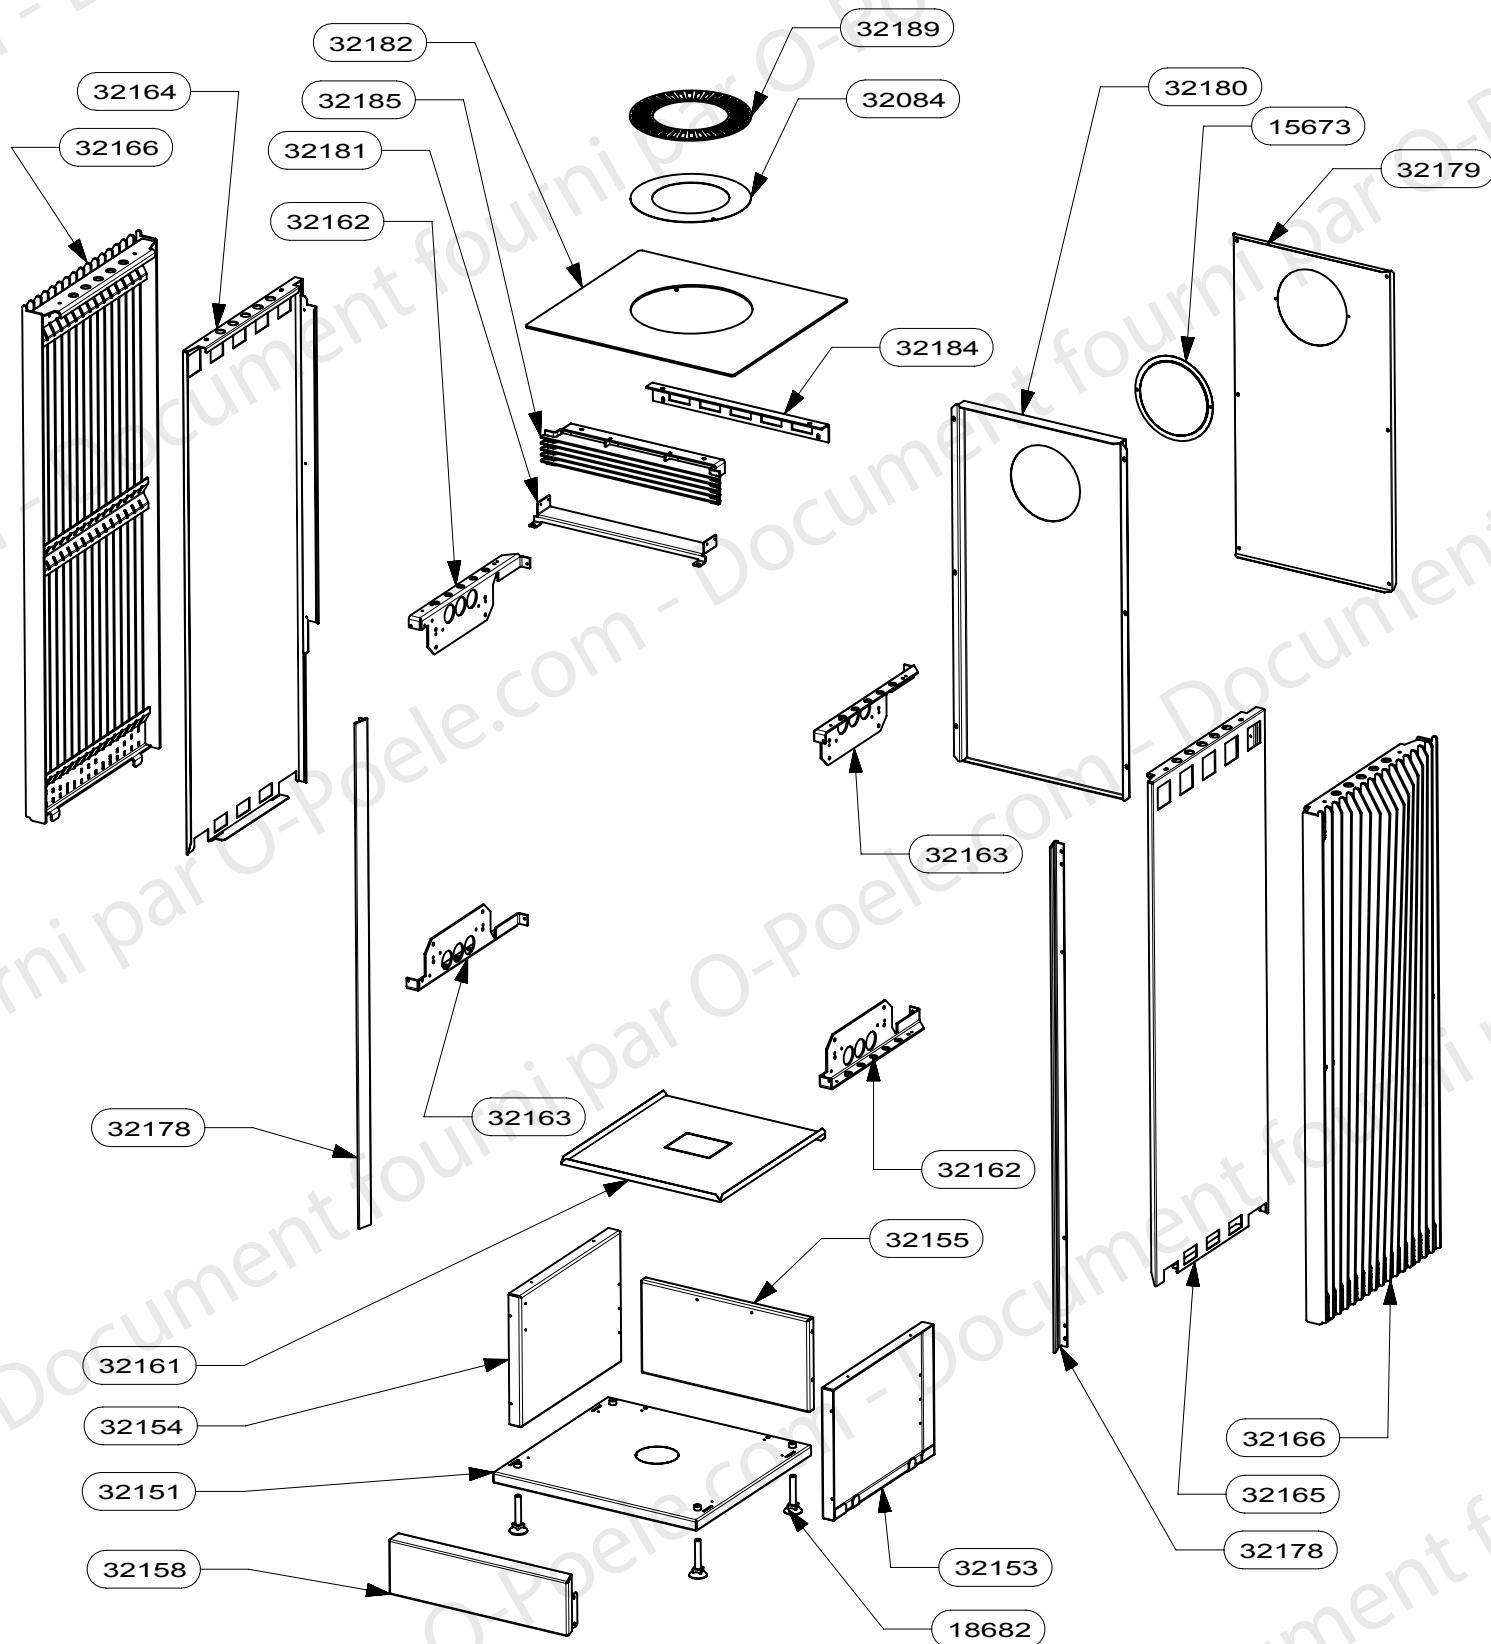

**RICHARD
LE DROFF**

Le feu a une âme

**POELE
DARK LIGHTER**

**ENSEMBLE HABILLAGE
EDITION 05/11**

**RICHARD
LE DROFF**

Le feu a une âme

**POELE
DARK LIGHTER**

**ENSEMBLE HABILLAGE
EDITION 05/11**

22	COLLERETTE SORTIE VERTICALE	32189	1
21	AILETTE ES	32185	1
20	RENFORT ARRIERE	32184	1
19	DESSUS ES	32182	1
18	SUPPORT DESSUS	32181	1
17	FACE ARRIERE	32180	1
16	DEFLECTEUR ARRIERE	32179	1
15	CACHE VERTICAL	32178	2
14	COTE HABILLE ES	32166	2
13	COTE INTERIEUR DROIT	32165	1
12	COTE INTERIEURE GAUCHE	32164	1
11	EQUERRE DE LIAISON DROITE	32163	2
10	EQUERRE DE LIAISON GAUCHE	32162	2
9	DEFLECTEUR DESSOUS	32161	1
8	BANDEAU ES	32158	1
7	FACE ARRIERE SUPPORT CDC	32155	1
6	COTE GAUCHE SUPPORT CDC	32154	1
5	COTE DROIT SUPPORT CDC	32153	1
4	SOCLE ES	32151	1
3	SOUS COLLERETTE PERFORE	32084	1
2	VERIN M12	18682	4
1	OBTURATEUR ARRIERE	15673	1
REP	DESIGNATION	CODE ARTICLE	QTE