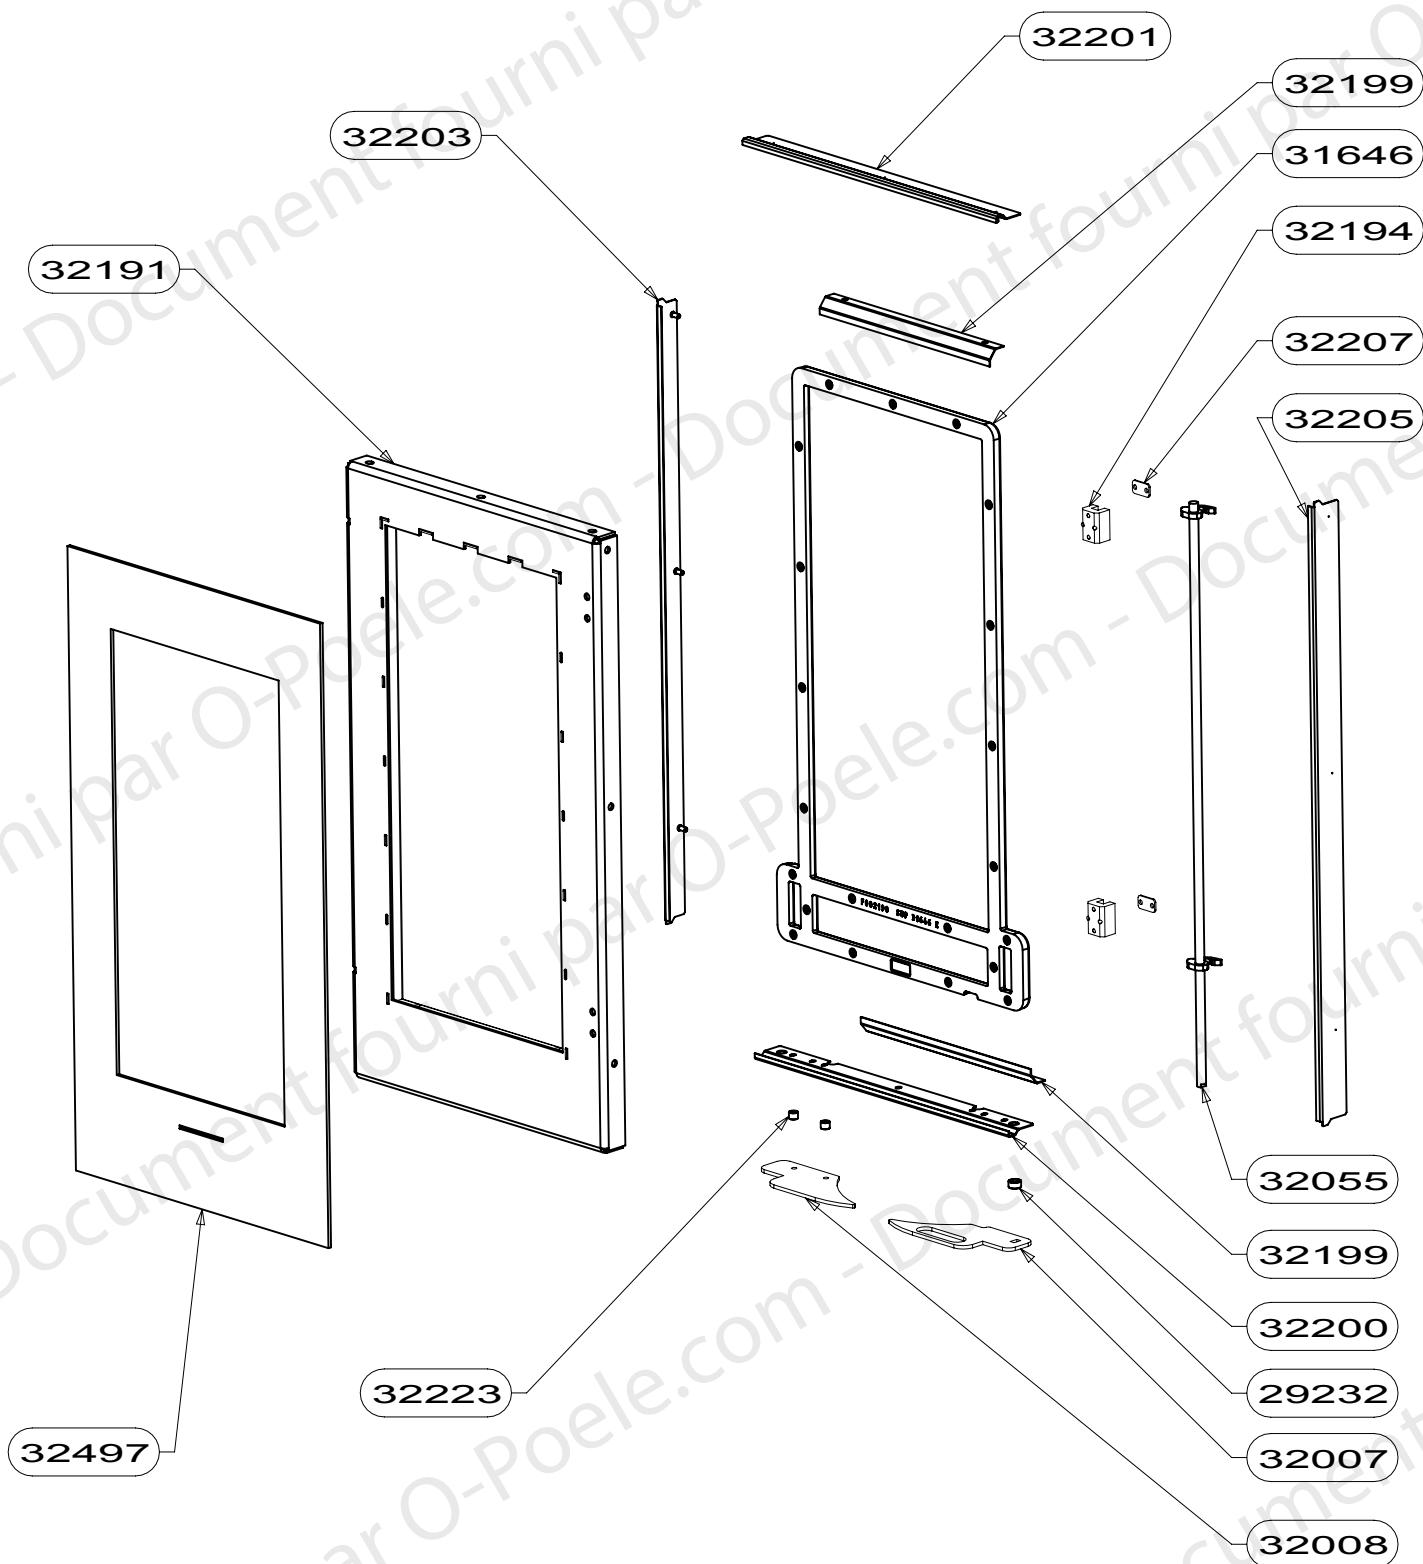

**RICHARD
LE DROFF**

Le feu a une âme

POELE
DARK LIGHTER

ENSEMBLE COPRS DE CHAUFFE
EDITION 05/11

39	PLAQUETTE FERMETURE SUPPORT	32413	1
38	BOITE BUSE ARRIVE AIR	32412	1
37	PLAQUETTE CACHE TROU FACADE	32411	4
36	DEFLECTEUR FSU2	32403	1
35	TRAPPE RAMONAGE	32402	1
34	PLAQUETTE FERMETURE	32401	1
33	PLAQUETTE FERMETURE ARRIVE	32400	1
32	COMMANDE BY PASS YXOS	32387	1
31	DISQUE OBTURATEUR ARRIVE AIR	32312	1
30	LOQUET FERMETURE TRAPPE	32291	2
29	SUPPORT JOINT DISQUE	32290	1
28	SUPPORT CENDRIER	32222	1
27	DOUBLURE VERMICULITE	32218	1
26	CLAPET BY PASS	32216	1
25	LIAISON BY-PASS	32215	1
24	DISQUE COMMANDE RLD	32212	1
23	BAVETTE ES	32209	1
22	CENDRIER BUCHE 25	32145	1
21	ENTRETOISE DISQUE COMMANDE	32140	1
20	AXE MOLETE	31925	2
19	ROULEAU FERMETURE	31924	2
18	CORPS DE CHAUFFE FSU2A	31877	1
17	PAREMENT INT.FOND SUPERIEUR	31697	1
16	PAREMENT INT. FOND	31696	1
15	PAREMENT INTERIEUR COTE	31695	4
14	FACADE FONTE	31647	1
13	CHENET FSU BUCHE 25	31569	1
12	RAMPE FSU LARGEUR 45	31567	1
11	GRILLE FSU BUCHE 25	31565	1
10	SOLE FSU LARGEUR 45	31561	1
9	AXE MOLETE	31499	2
8	TAMPON TOLE	28690	1
7	BUSE FONTE DIA.150/153	28689	1
6	ENTRETOISE	18304	2
5	ENTRETOISE	18243	2
4	BUSE DIAM.75	10310	1
3	DOUILLE POUR PIVOT	05715	1
2	RONDELLE PLATE SERIE ETROITE	04421	2
1	RONDELLE PLATE SERIE MOYENNE	03348	4
REP	DESIGNATION	CODE ARTICLE	QTE

**RICHARD
LE DROFF**

Le feu a une âme

**POELE
DARK LIGHTER**

**ENSEMBLE PORTE
EDITION 05/11**